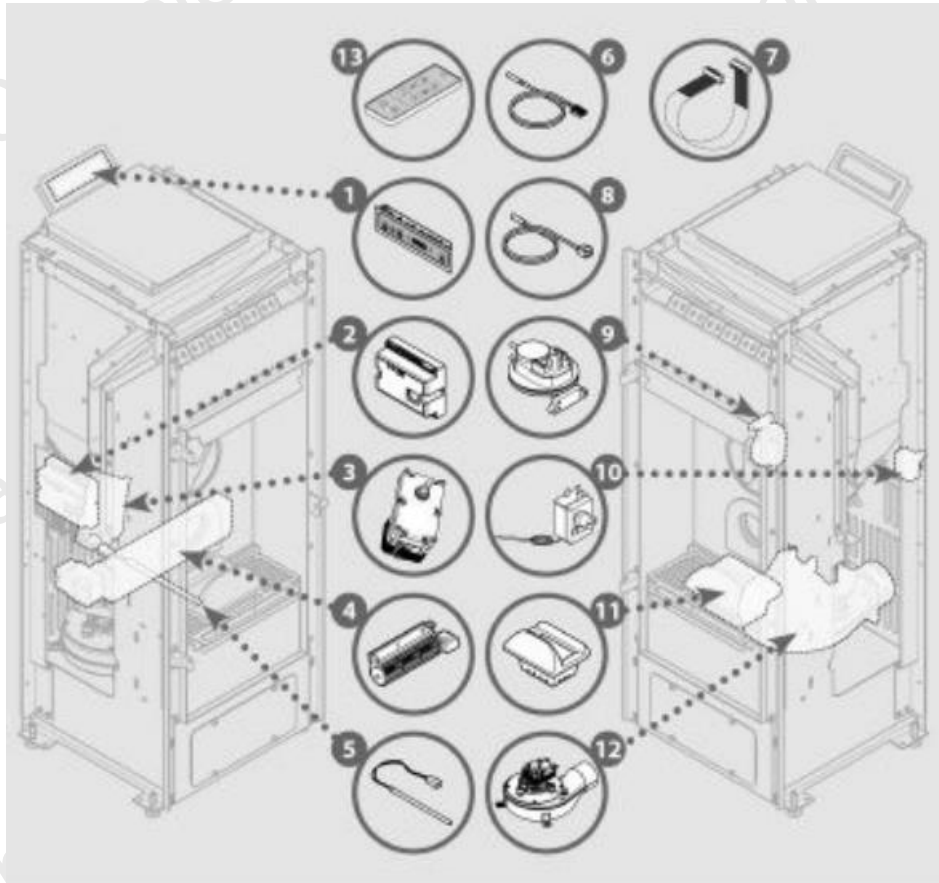

# INVICTA - P641994 - Poêle Idol 10 Noir

Repère	Référence	Produit
1	1046201400	CONSOLE ECO PJ A05
2	1184022710	CARTE LODI 10
3	1044000100	MOTOREDUCTEUR / LP-EC-A
4	1040021000	VENTILATEUR TANGENTIEL / LP
5	1049200300	BOUGIE ALLUMAGE A LP EC IG
6	1042003700	SOND TEMP FUMEE NOLA ETEL LODI
7	1043030700	CABLE NAPPE CARTE ELECTRONIQU
8	1042003500	SOND TEMP AMBIANTE NOLA ETEL .
9	1042200300	PRESSOSTAT / LP-EC-A-IG
10	1042002000	THERMOSTAT BLOCAGE /LP-EC-A-IG
11	1121107401	BRULEUR
12	1183032310	EXTRACTEUR FUMEE NOLA ETANCHE
13	1046001200	TELECOMMANDE INFRA NOLA ETEL..
14	1251114300	VITRE NOLA LODI ETEL
ACC	1046100400	CABLE ALIM NOLA ETEL LODI
ACC	1102131145	POIGNEE LODI ETEL NOLA
ACC	1121112001	TAQUE NOLA 10
ACC	1090300100	JOINT EXTRACTEUR AU METRE
ACC	1093900500	GOUPILLON
ACC	1090811709	JOINT TRAPPE FUMEE RIGIDE